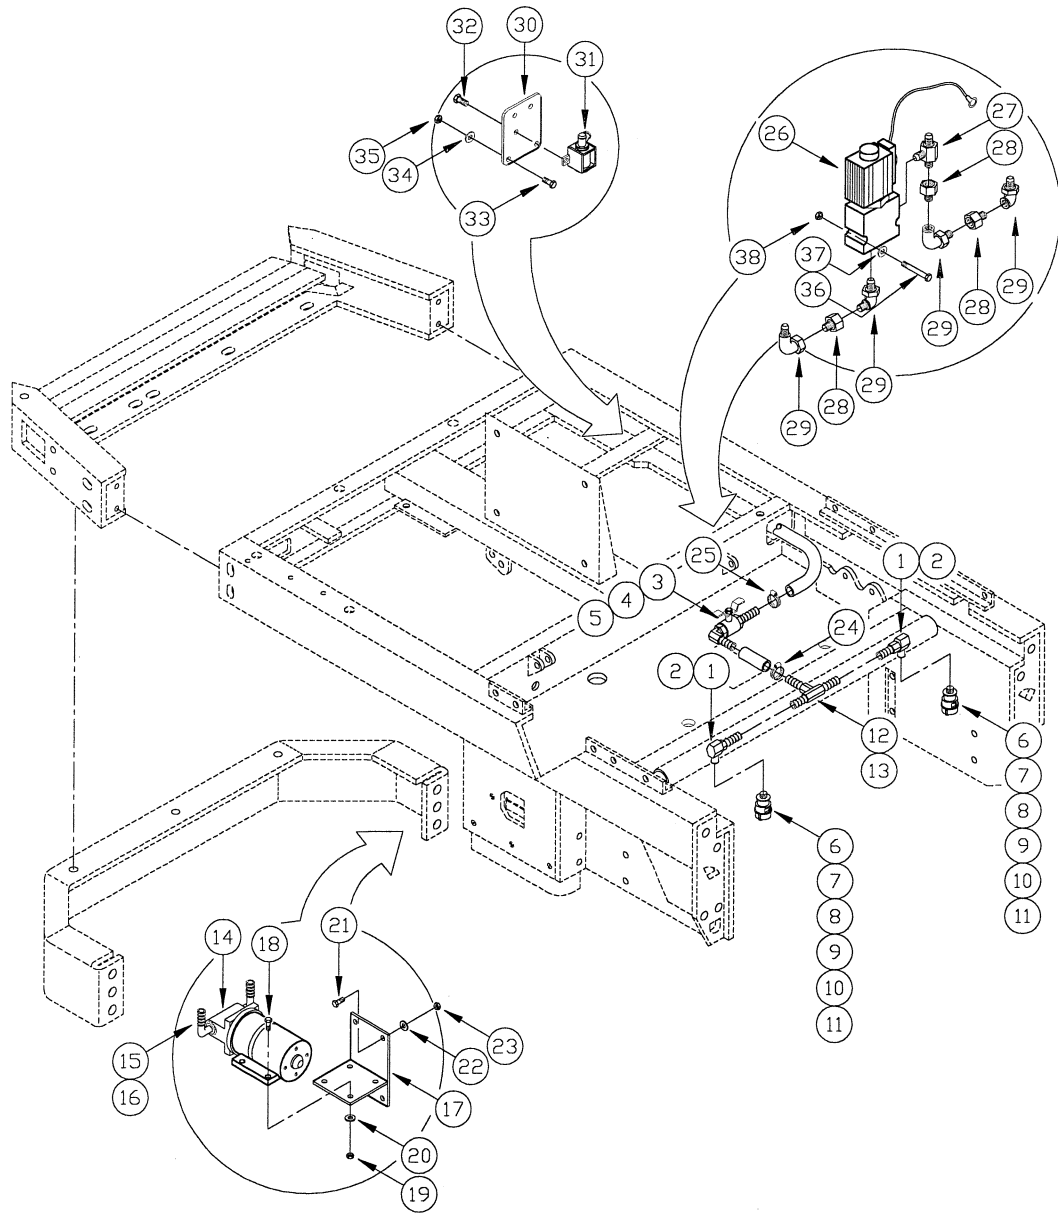

070PT002a

REF #	PART #	DESCRIPTION	QTY
1	3301447	CLEVIS-CABLECRAFT AC-218	1
2	3402044	NUT-HEX JAM 3/8-24 ES ZP	1
3	3332699	ROD-MAIN BROOM DOUBLE SC	1
4	3400116	PIN-CLEVIS 3/8 X 1-1/4 Z	1
5	3400125	PIN-COTTER 3/8 RUE-RING	3
6	3332691	ASSY-BROOM LIFT ARM PLTD	1
7	3400113	PIN-CLEVIS 3/8 X 5-1/2 Z	1
8	3300352	KNOB-MB LIFT ADJ	2
9	3300414	BUSHING-PLASTIC MN BRM	2
10	3332696	WELD-PIVOT ACTUATOR MOUNT	1
11	3400114	PIN-CLEVIS 3/8 X 4.00 ZP	1
12	3400087	WASHER-FLAT 3/8 STANDARD	2
13	3332703	SPRING-DOUBLE SCRUB	1
14	3400089	WASHER-FLAT 1/4 STANDARD	1
15	3400081	NUT-HEX 1/4-20 ES ZP	1
16	3332710	PLATE-COVER DOUBLE SCRUB	1
17	3400035	SCR-HEX,5/16-18X1.00 ZP	3
18	3400384	WASHER-CONICAL SPRING	3
19	3332704	ACTUATOR-MAIN BROOM LIFT	1
20	3400785	PIN-CLEVIS 1/4 X 1-1/2	2
23	3400742	RUE RING-1/4 HEAVY ZP	2
-	-	<i>END OF THIS SECTION</i>	-

REF #	PART #	DESCRIPTION	QTY
36	3400173	SCR-HEX, 1/4-20X1.75 ZP	2
37	3400383	WASHER-CONICAL SPRING	2
38	3400063	NUT-FLANGE LOCK 1/4-20 Z	2
-	-	<i>END OF THIS SECTION</i>	-

120PT009a