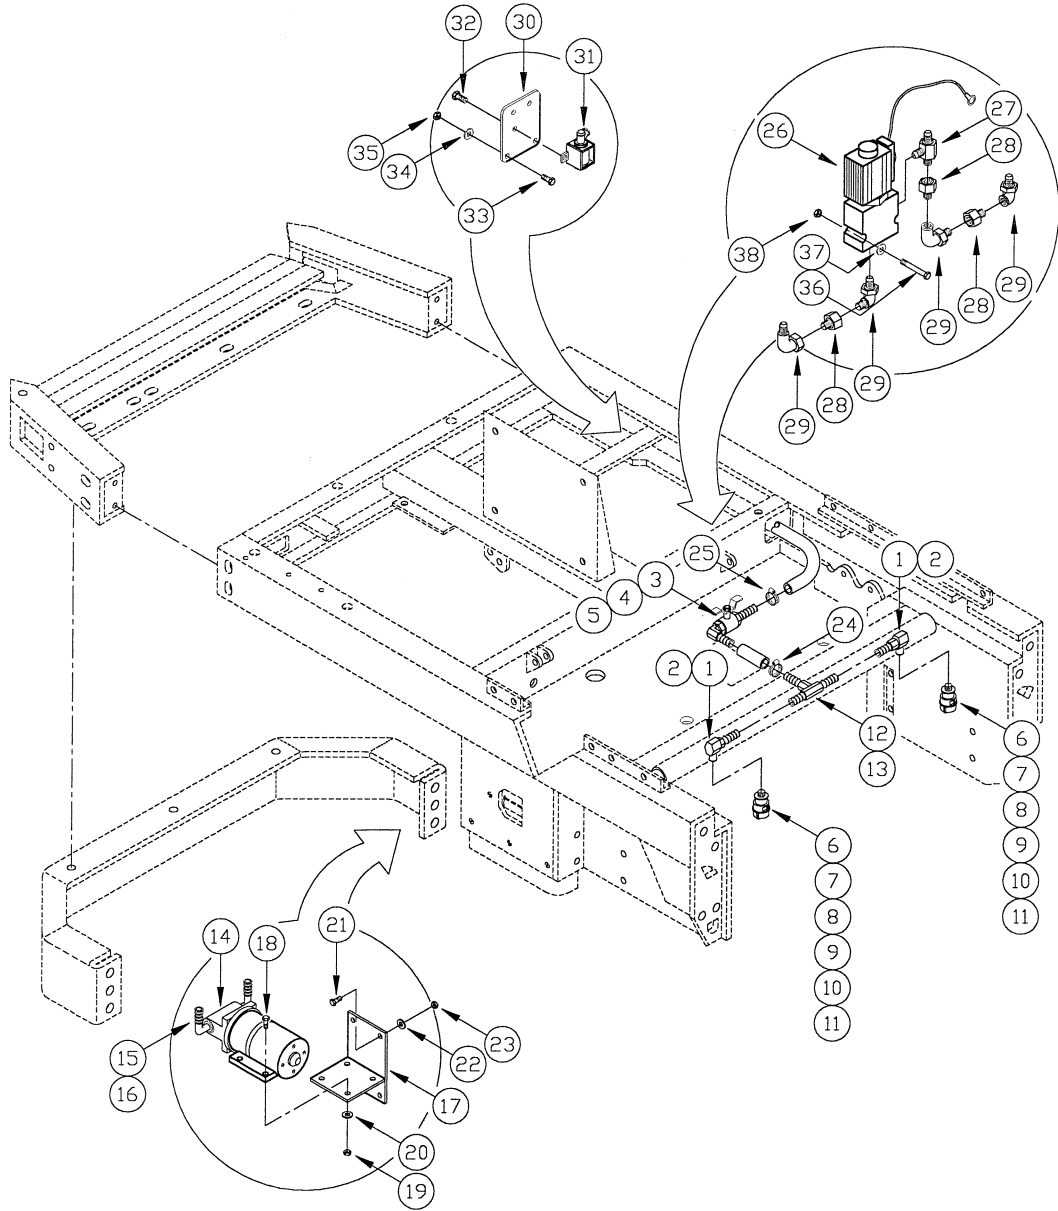

070PT002a

REF #	PART #	DESCRIPTION	QTY
1	3301447	CLEVIS-CABLECRAFT AC-218	1
2	3402044	NUT-HEX JAM 3/8-24 ES ZP	1
3	3332699	ROD-MAIN BROOM DOUBLE SC	1
4	3400116	PIN-CLEVIS 3/8 X 1-1/4 Z	1
5	3400125	PIN-COTTER 3/8 RUE-RING	3
6	3332691	ASSY-BROOM LIFT ARM PLTD	1
7	3400113	PIN-CLEVIS 3/8 X 5-1/2 Z	1
8	3300352	KNOB-MB LIFT ADJ	2
9	3300414	BUSHING-PLASTIC MN BRM	2
10	3332696	WELD-PIVOT ACTUATOR MOUNT	1
11	3400114	PIN-CLEVIS 3/8 X 4.00 ZP	1
12	3400087	WASHER-FLAT 3/8 STANDARD	2
13	3332703	SPRING-DOUBLE SCRUB	1
14	3400089	WASHER-FLAT 1/4 STANDARD	1
15	3400081	NUT-HEX 1/4-20 ES ZP	1
16	3332710	PLATE-COVER DOUBLE SCRUB	1
17	3400035	SCR-HEX,5/16-18X1.00 ZP	3
18	3400384	WASHER-CONICAL SPRING	3
19	3332704	ACTUATOR-MAIN BROOM LIFT	1
20	3400785	PIN-CLEVIS 1/4 X 1-1/2	2
23	3400742	RUE RING-1/4 HEAVY ZP	2
-	-	<i>END OF THIS SECTION</i>	-

REF #	PART #	DESCRIPTION	QTY
36	3400173	SCR-HEX, 1/4-20X1.75 ZP	2
37	3400383	WASHER-CONICAL SPRING	2
38	3400063	NUT-FLANGE LOCK 1/4-20 Z	2
-	-	<i>END OF THIS SECTION</i>	-

120PT009a