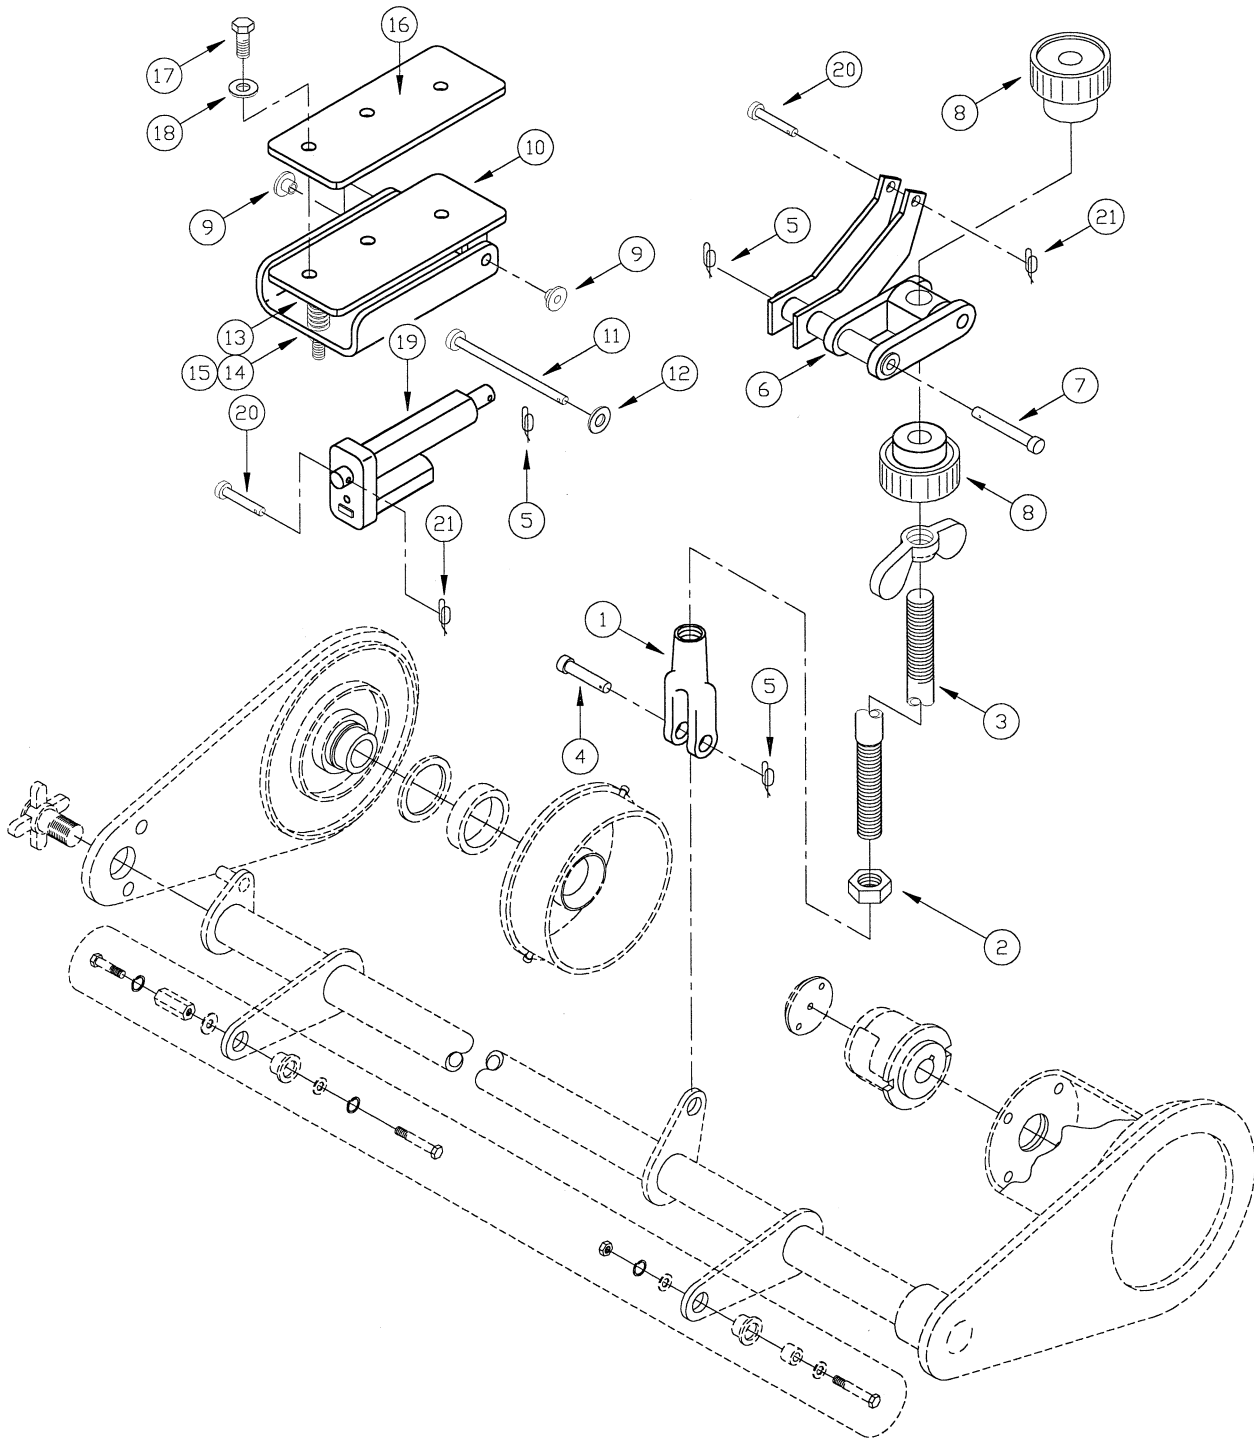

070PT002a

REF #	PART #	DESCRIPTION	QTY
1	3301447	CLEVIS-CABLECRAFT AC-218	1
2	3402044	NUT-HEX JAM 3/8-24 ES ZP	1
3	3332699	ROD-MAIN BROOM DOUBLE SC	1
4	3400116	PIN-CLEVIS 3/8 X 1-1/4 Z	1
5	3400125	PIN-COTTER 3/8 RUE-RING	3
6	3332691	ASSY-BROOM LIFT ARM PLTD	1
7	3400113	PIN-CLEVIS 3/8 X 5-1/2 Z	1
8	3300352	KNOB-MB LIFT ADJ	2
9	3300414	BUSHING-PLASTIC MN BRM	2
10	3332696	WELD-PIVOT ACTUATOR MOUNT	1
11	3400114	PIN-CLEVIS 3/8 X 4.00 ZP	1
12	3400087	WASHER-FLAT 3/8 STANDARD	2
13	3332703	SPRING-DOUBLE SCRUB	1
14	3400089	WASHER-FLAT 1/4 STANDARD	1
15	3400081	NUT-HEX 1/4-20 ES ZP	1
16	3332710	PLATE-COVER DOUBLE SCRUB	1
17	3400035	SCR-HEX,5/16-18X1.00 ZP	3
18	3400384	WASHER-CONICAL SPRING	3
19	3332704	ACTUATOR-MAIN BROOM LIFT	1
20	3400785	PIN-CLEVIS 1/4 X 1-1/2	2
23	3400742	RUE RING-1/4 HEAVY ZP	2
-	-	<i>END OF THIS SECTION</i>	-